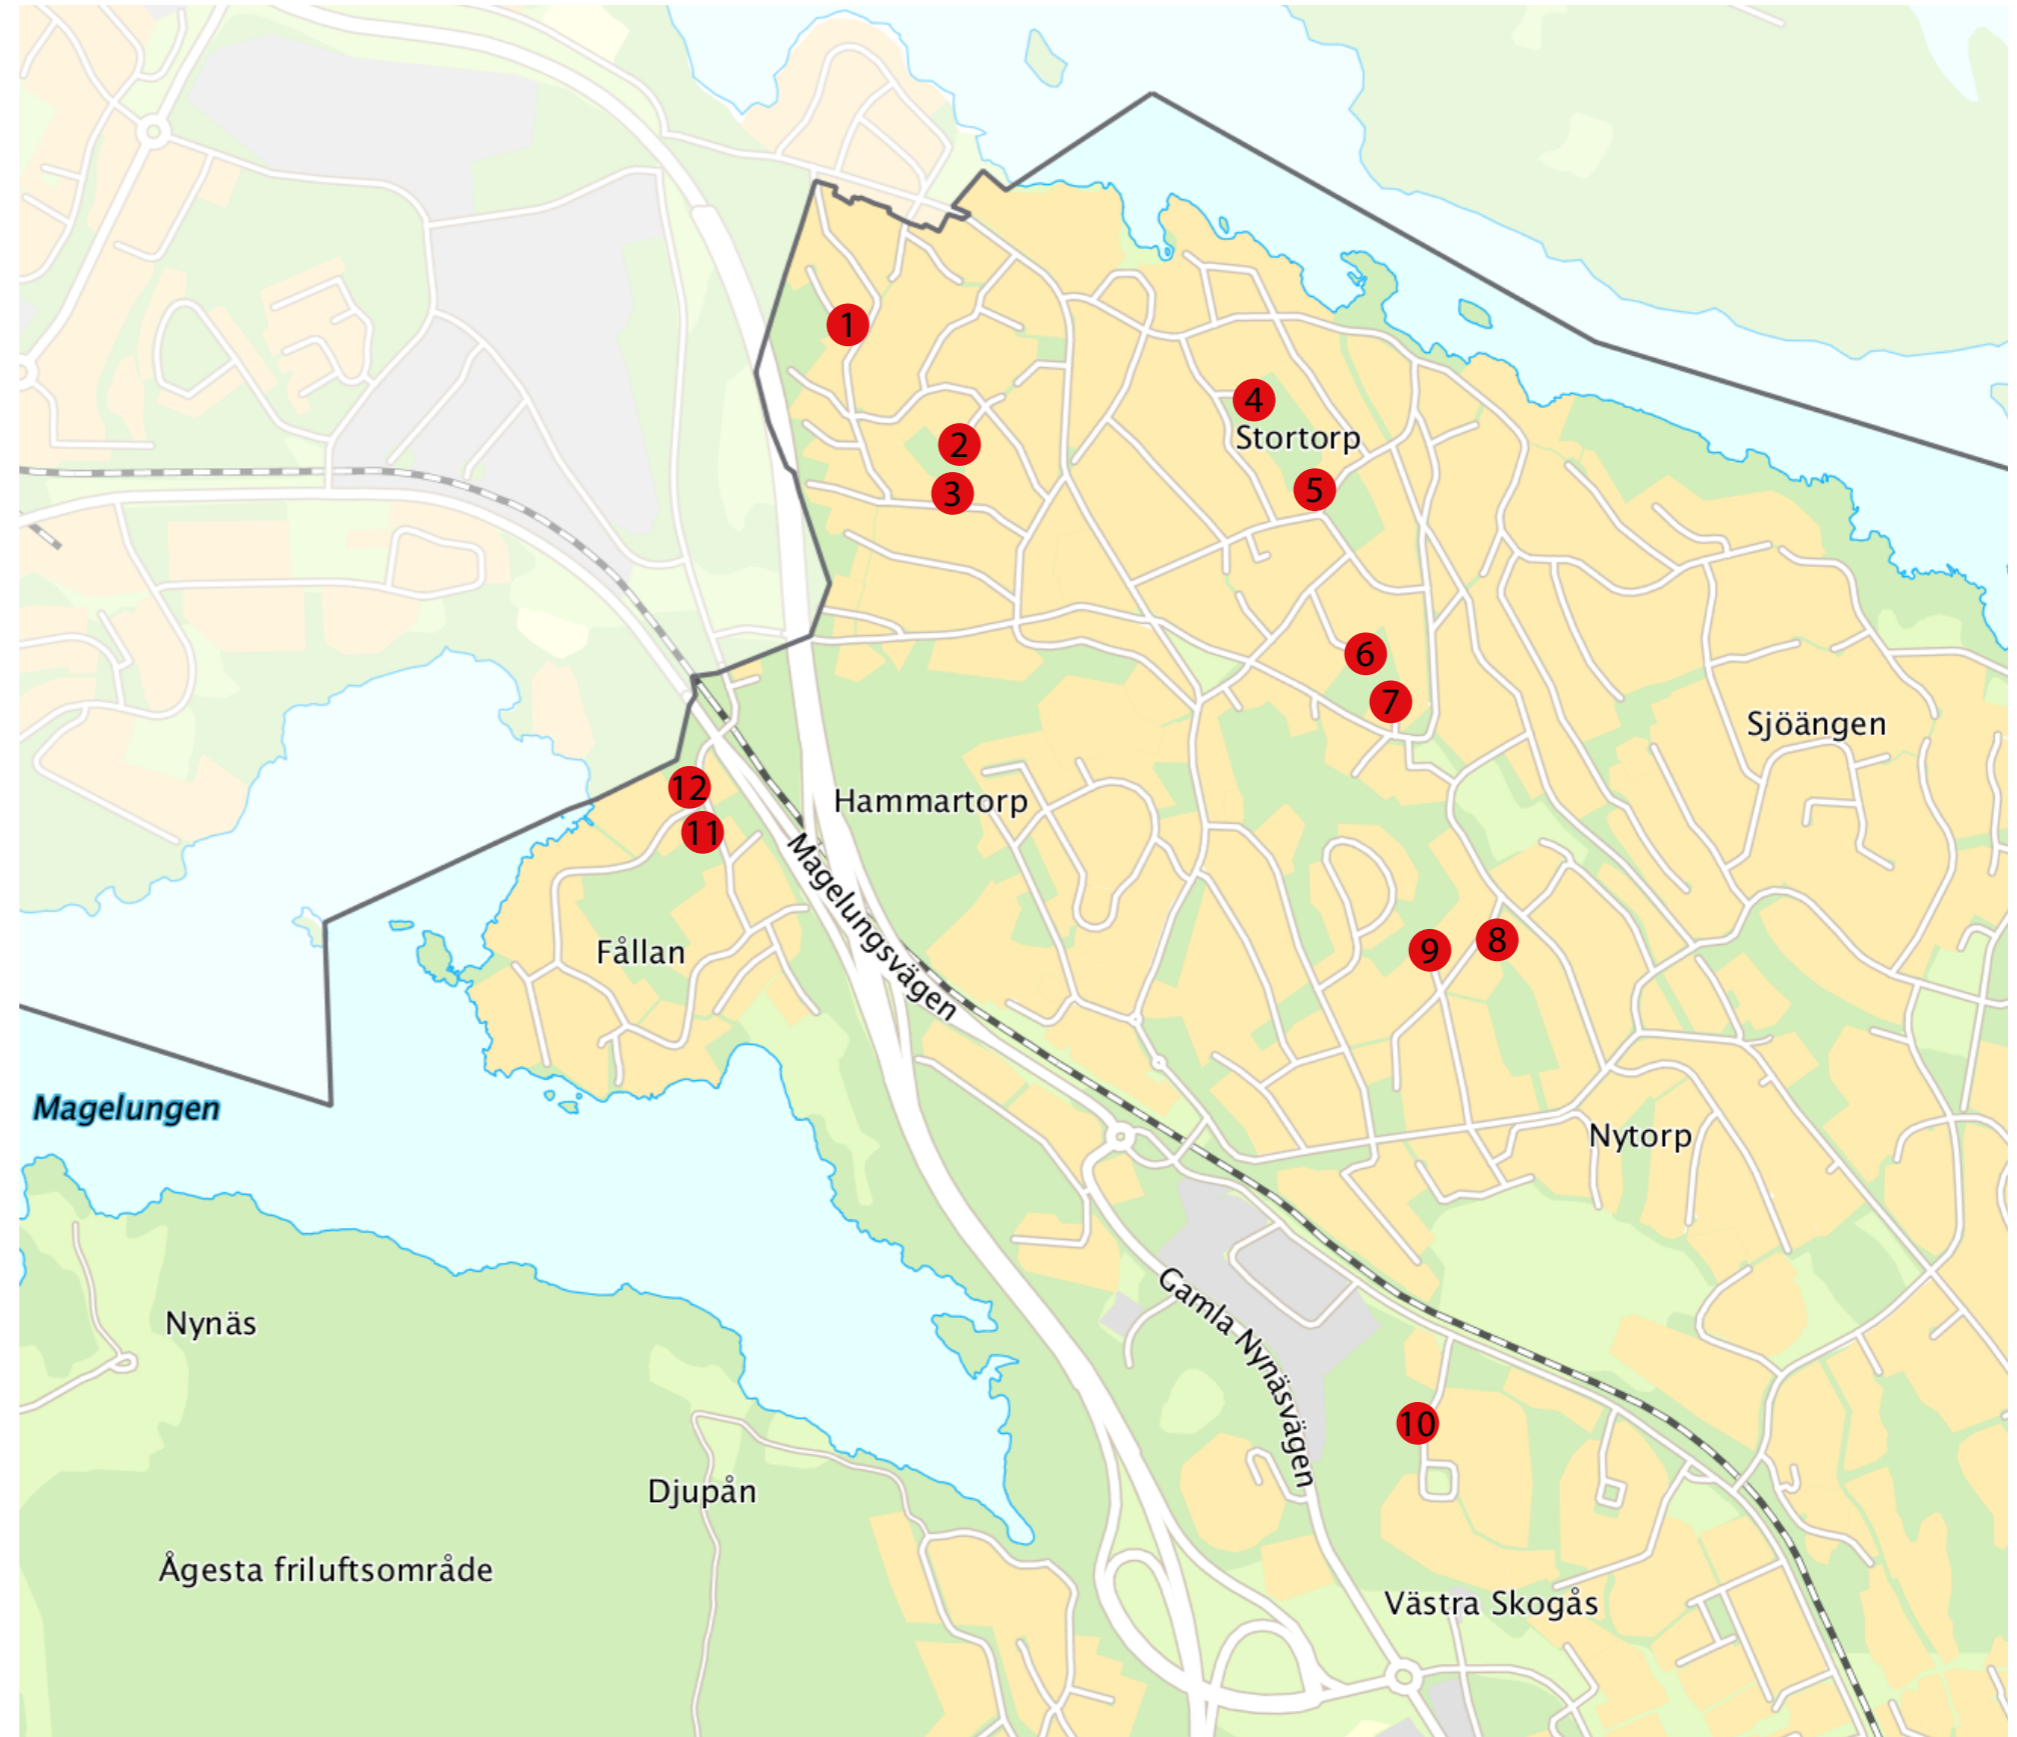

GRÖNA ENTRÉER

S Anslutningen har soffå

TRÅNGSUND

- S** 1. Stortorpshöjden 1
- 2. Passvägen 5
- 3. Essvägen 6
- 4. Brittvägen 23
- 5. Forsvägen 47
- 6. Schackvägen 10
- 7. Schackvägen 1
- 8. Norra vägen 16
- 9. Nytorpsvägen 22
- 10. Loftvägen 4
- 11. Björkallén 46
- 12. Björkallén 46

Skala 1:12800

© Huddinge kommun