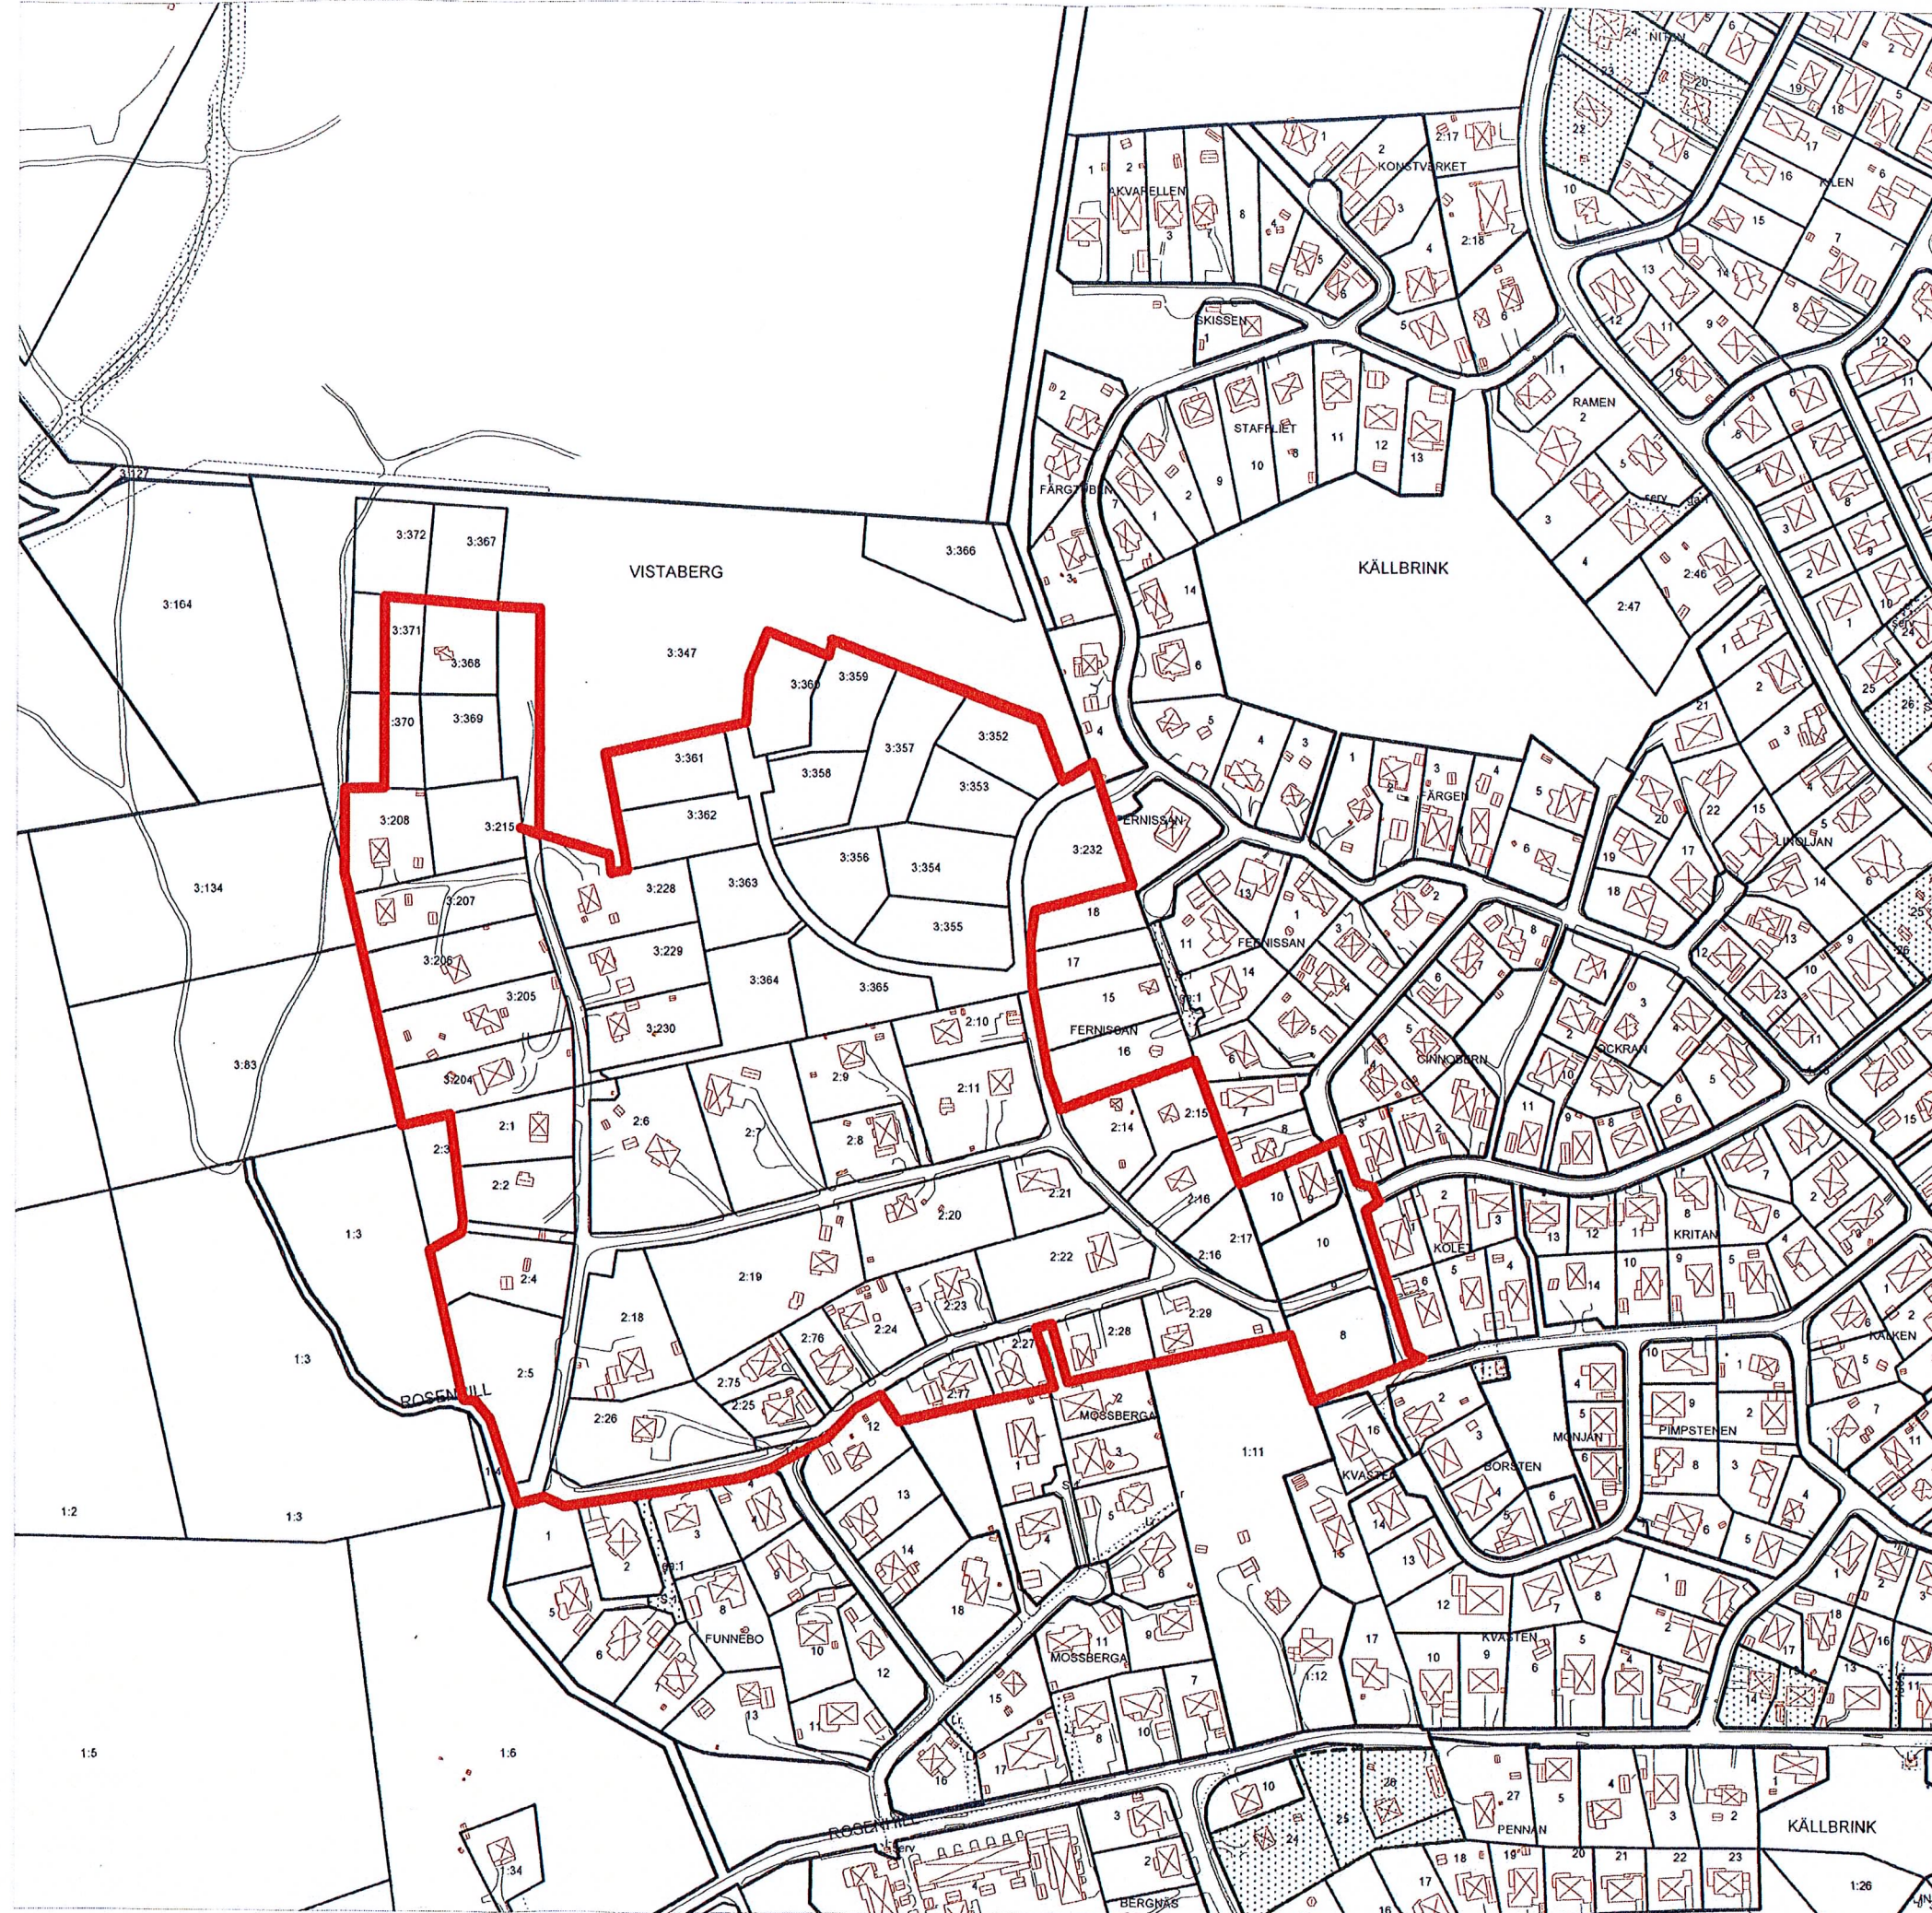

HUDDINGE KOMMUN
Väg- och Trafikavdelningen

UTSTÄLLNINGSHANDLING
Karta över Furuhöjdsområdet

 Fördelningsområdesgräns

Upprättad Maj, 2007

Handläggare Juan Piñones Arce

Översikt

Utdrag ur Huddinge kommuns kartdatabas.
Copyright Huddinge kommun.