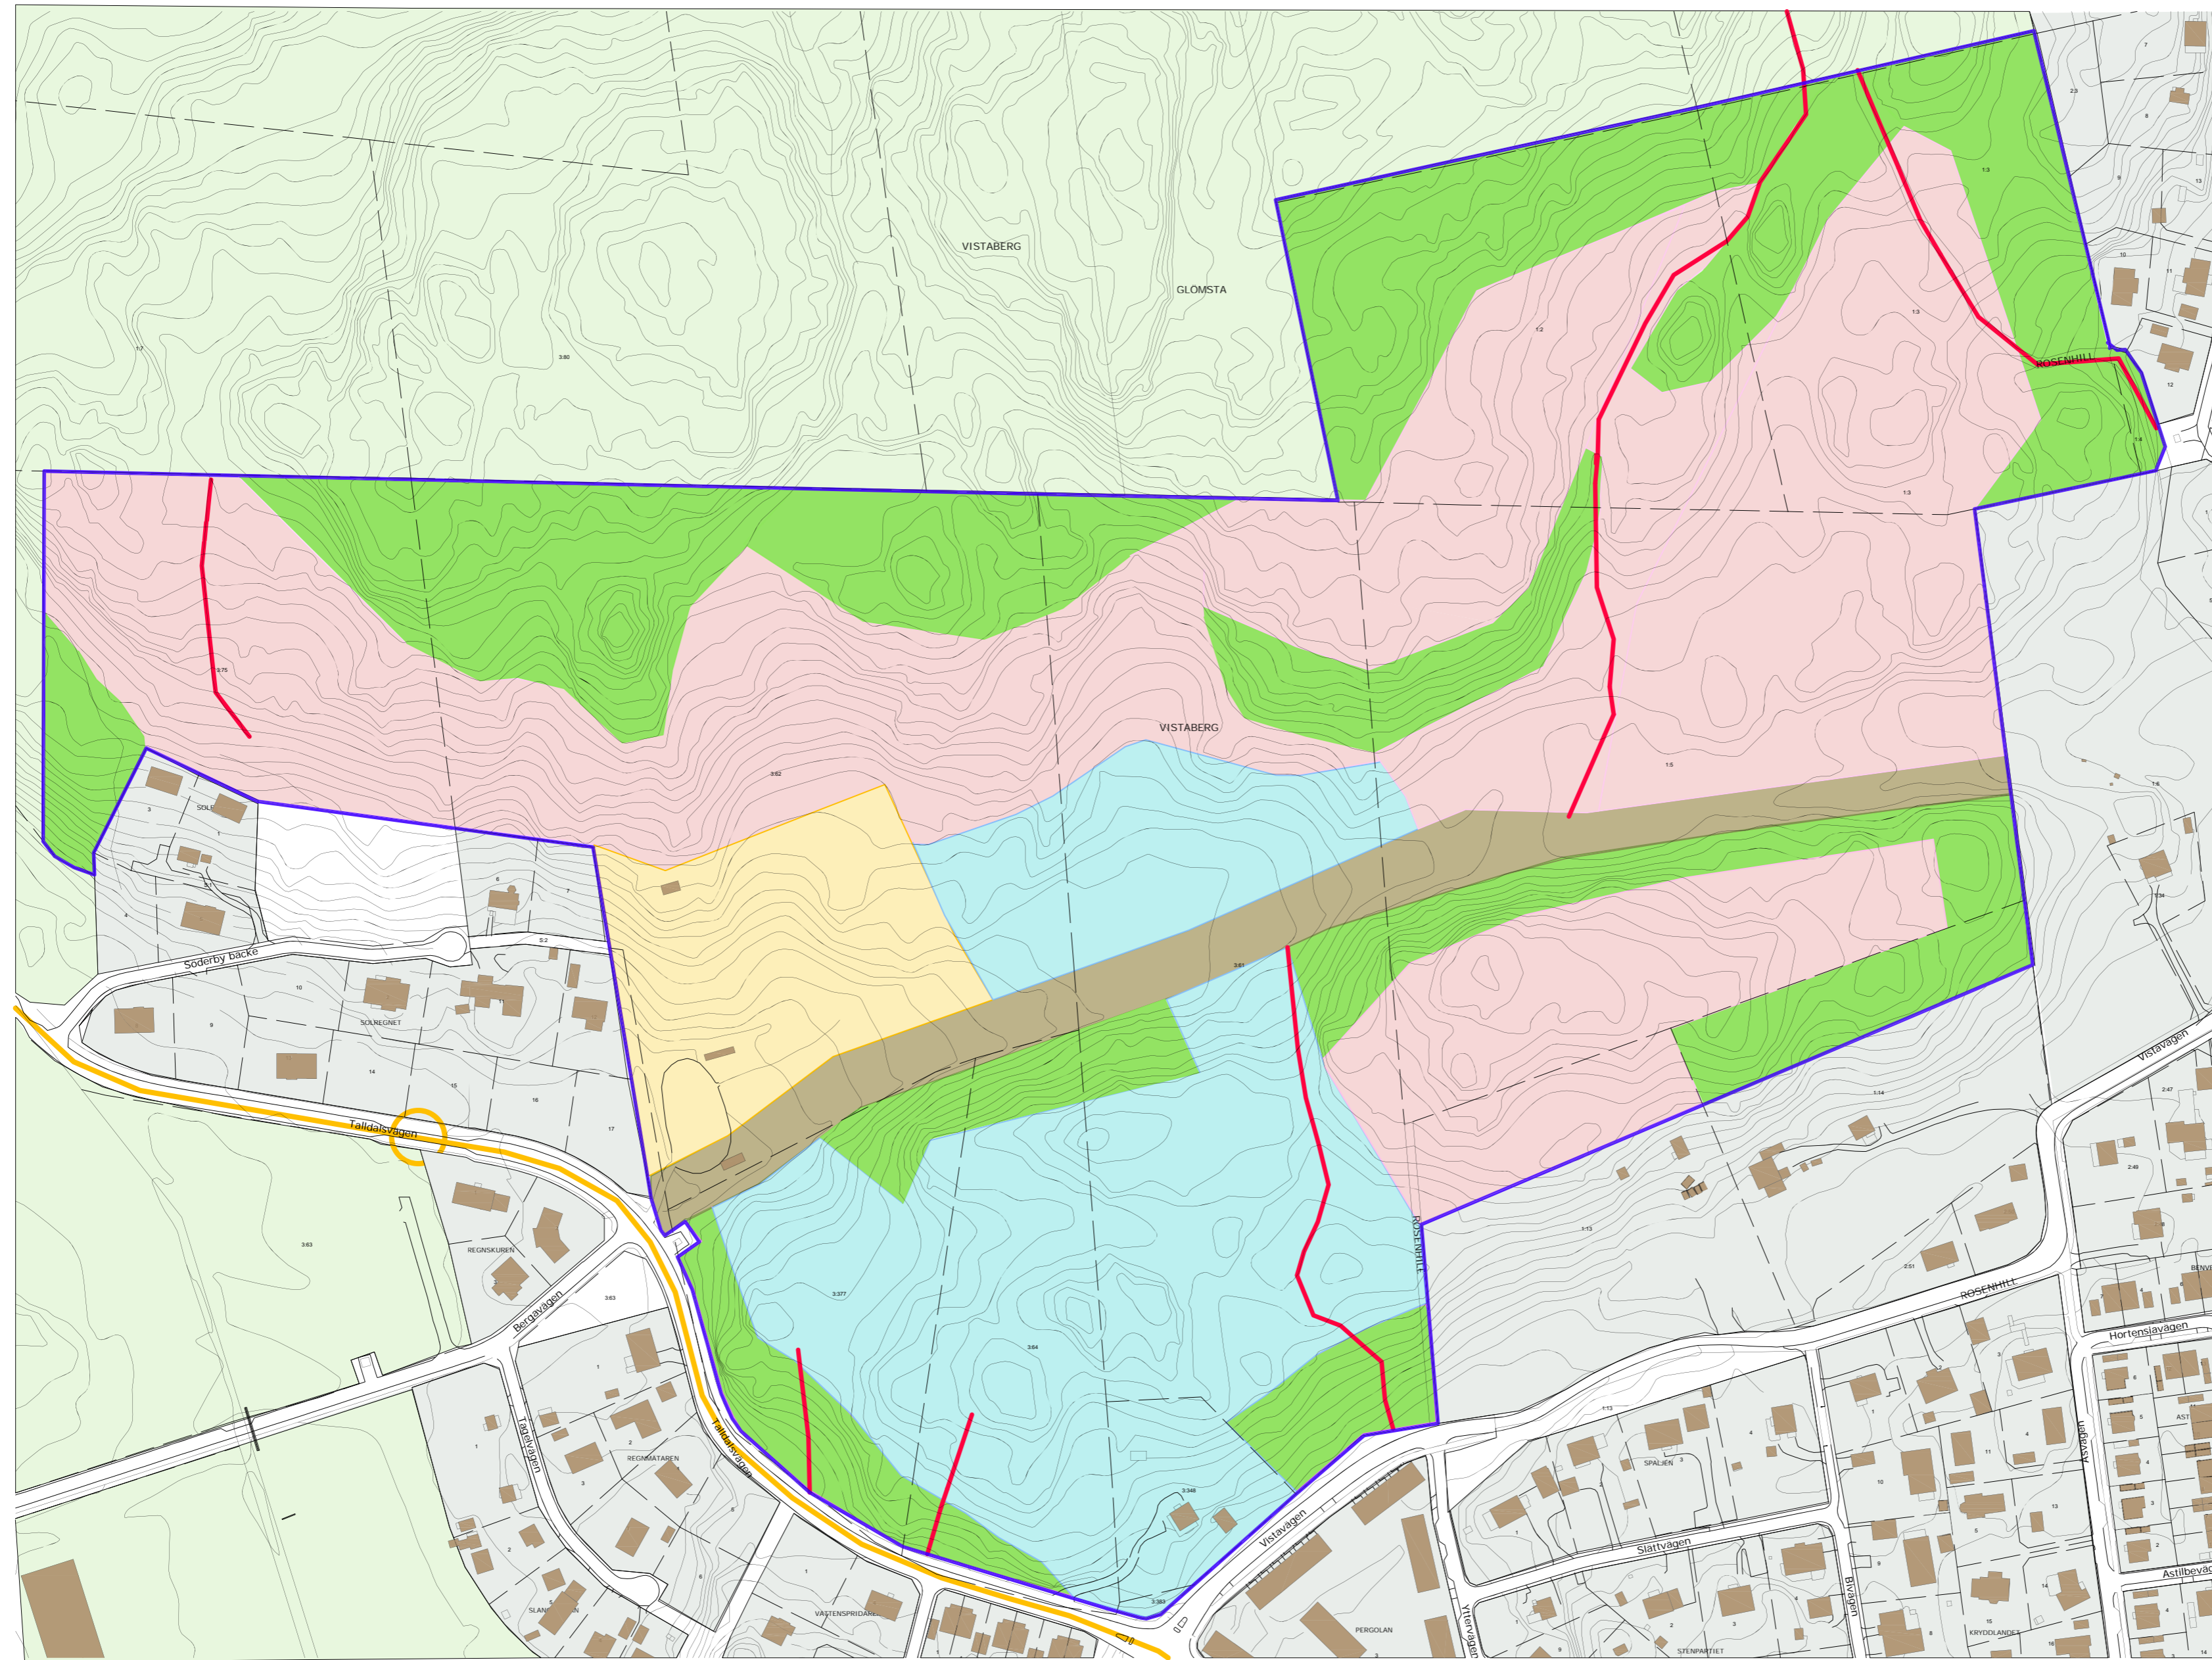

PROGRAMKARTA VISTA SKOGSHÖJD

- Bebyggt område
- Befintliga hus
- Naturmark
- Programområde
- Föreslagen natur
- Förskola/skola
- Flerbostadshus
- Radhus/parhus
- Gångstråk
- Gatu- och parkstråk
- Stamnät för kollektivtrafik

<p>Programkarta med illustrationer Samråd</p> <p>Program för Vista Skogshöjd</p>	Till planen hör: Planprogram Planbeskrivning Genomförandebeskrivning Miljöbeskrivning Illustration Övrigt							
	<table border="1" style="width: 100%; border-collapse: collapse;"> <tr> <td style="width: 50%;">Beslutsdatum</td> <td style="width: 50%;">Instans</td> </tr> <tr> <td>Anslagande</td> <td>KF/SBN</td> </tr> <tr> <td>Laga kraft</td> <td></td> </tr> <tr> <td colspan="2">SBN PL 2014 - 88</td> </tr> </table>	Beslutsdatum	Instans	Anslagande	KF/SBN	Laga kraft		SBN PL 2014 - 88
Beslutsdatum	Instans							
Anslagande	KF/SBN							
Laga kraft								
SBN PL 2014 - 88								
Huddinge kommun Upprättad 2014-05-23 Miljö- och samhällsbyggnadsförvaltningen Johanna T Wadstorp Planarkitekt								