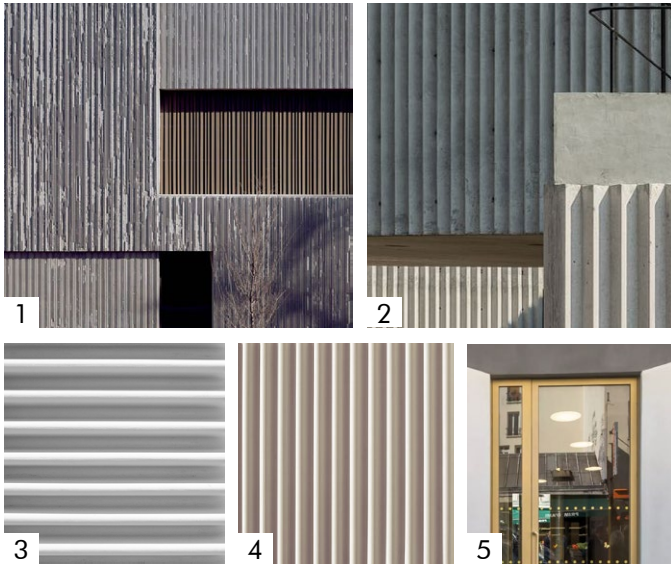

Fasad mot väster

Fasad mot söder

Fasad mot norr

FASADSKISS ALT 2

EXEMPEL OCH INSPIRATION PÅ FASADMATERIAL

1. Inspirationsbild Datri & Dasa House, Tepeji, Mexico. Arkitekter [mavarq].
2. Referensbild på betongfasad i mörkgrå färg med "varma" ytor.
- 3.4. Matrismönstrad betong med trä känsla i mörkgrå och tegelröd kulörer.

Fasad mot väster

Fasad mot söder

Fasad mot norr

FASADSKISS ALT 3

EXEMPEL OCH INSPIRATION PÅ FASADMATERIAL

1. Inspirationsbild Clyfford Still Museum, Denver. Arkitekter Allied.
2. Inspirationsbild på matrismönstrad betong i varierande struktur, House P Huixquilucan, Mexico. Arkitekter Cherem.
- 3.4. Matrismönstrad betong i två olika strukturer och kulörer.
5. Ett exempel på fönster i gul färg.

Fasad mot väster

Fasad mot söder

Fasad mot norr

SOLSTUDIE

MARS 21

kl. 09.00

kl. 12.00

kl. 15.00