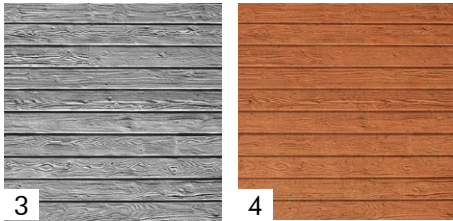

Fasad mot väster

Fasad mot söder

Fasad mot norr

FASADSKISS ALT 2

EXEMPEL OCH INSPIRATION PÅ FASADMATERIAL

1. Inspirationsbild Datri & Dasa House, Tepeji, Mexico. Arkitekter [mavarq].
2. Referensbild på betongfasad i mörkgrå färg med "varma" ytor.
- 3.4. Matrismönstrad betong med trä känsla i mörkgrå och tegelröd kulörer.

Fasad mot väster

Fasad mot söder

Fasad mot norr

FASADSKISS ALT 3

EXEMPEL OCH INSPIRATION PÅ FASADMATERIAL

1. Inspirationsbild Clyfford Still Museum, Denver. Arkitekter Allied.
2. Inspirationsbild på matrismönstrad betong i varierande struktur, House P Huixquilucan, Mexico. Arkitekter Cherem.
- 3.4. Matrismönstrad betong i två olika strukturer och kulörer.
5. Ett exempel på fönster i gul färg.