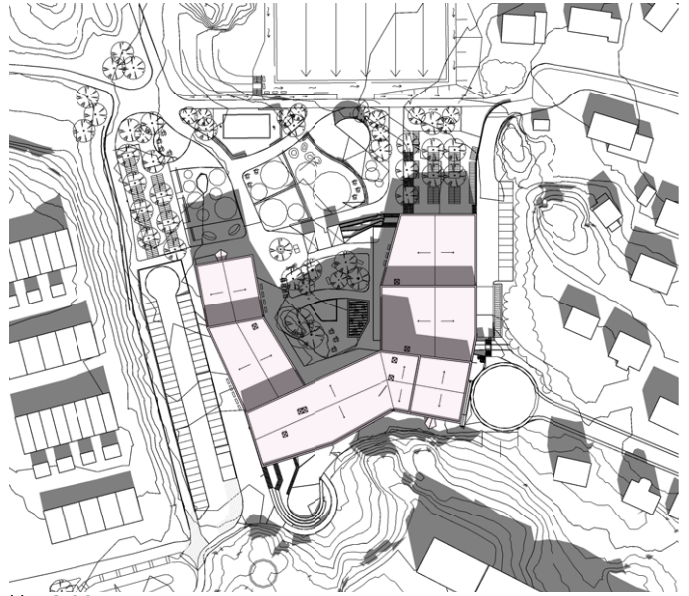

kl. 17.00

kl. 18.00

kl. 19.00

SOLSTUDIE

AUGUSTI 21

kl. 09.00

kl. 12.00

kl. 15.00

kl. 17.00

kl. 18.00

kl. 19.00

SOLSTUDIE

SEPTEMBER 21

kl. 09.00

kl. 12.00

kl. 15.00

kl. 17.00

kl. 18.00

kl. 19.00

SOLSTUDIE

DECEMBER 21

kl. 09.00

kl. 12.00

kl. 15.00