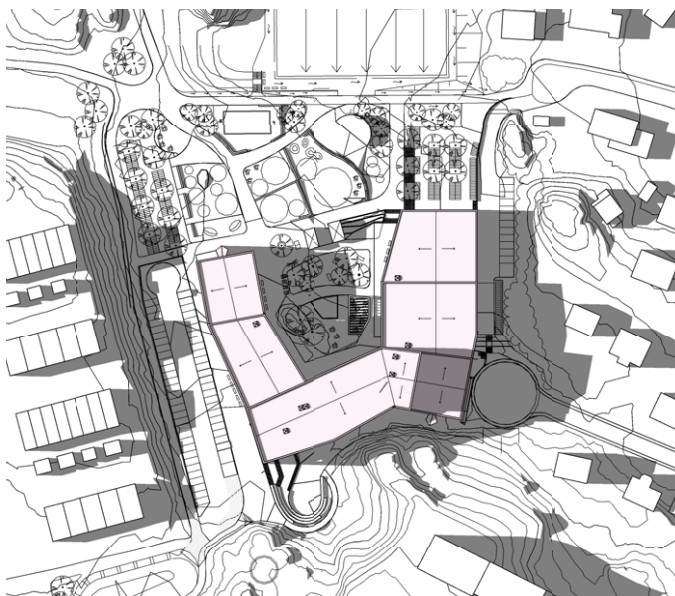

Fasad mot väster

Fasad mot söder

Fasad mot norr

SOLSTUDIE

MARS 21

kl. 09.00

kl. 12.00

kl. 15.00

kl. 17.00

kl. 18.00

kl. 19.00

SOLSTUDIE

MAJ 21

kl. 09.00

kl. 12.00

kl. 15.00

kl. 17.00

kl. 18.00

kl. 19.00

SOLSTUDIE

JUNI 21

kl. 09.00

kl. 12.00

kl. 15.00