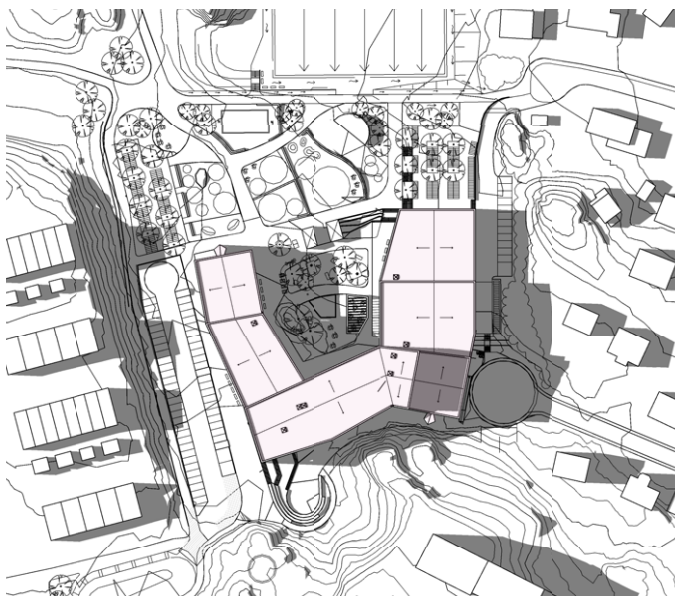

kl. 17.00

kl. 18.00

kl. 19.00

SOLSTUDIE

JUNI 21

kl. 09.00

kl. 12.00

kl. 15.00

kl. 17.00

kl. 18.00

kl. 19.00

SOLSTUDIE

AUGUSTI 21

kl. 09.00

kl. 12.00

kl. 15.00

kl. 17.00

kl. 18.00

kl. 19.00

SOLSTUDIE

SEPTEMBER 21

kl. 09.00

kl. 12.00

kl. 15.00