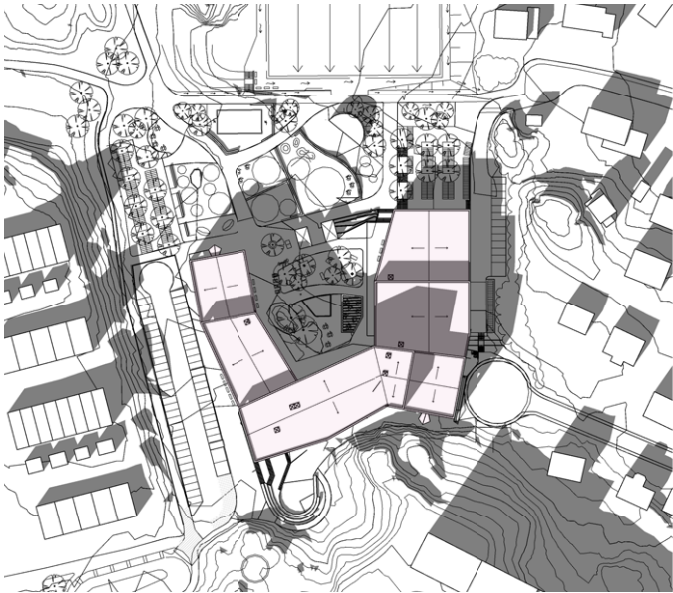

Fasad mot väster

Fasad mot söder

Fasad mot norr

SOLSTUDIE

MARS 21

kl. 09.00

kl. 12.00

kl. 15.00

kl. 17.00

kl. 18.00

kl. 19.00

SOLSTUDIE

MAJ 21

kl. 09.00

kl. 12.00

kl. 15.00