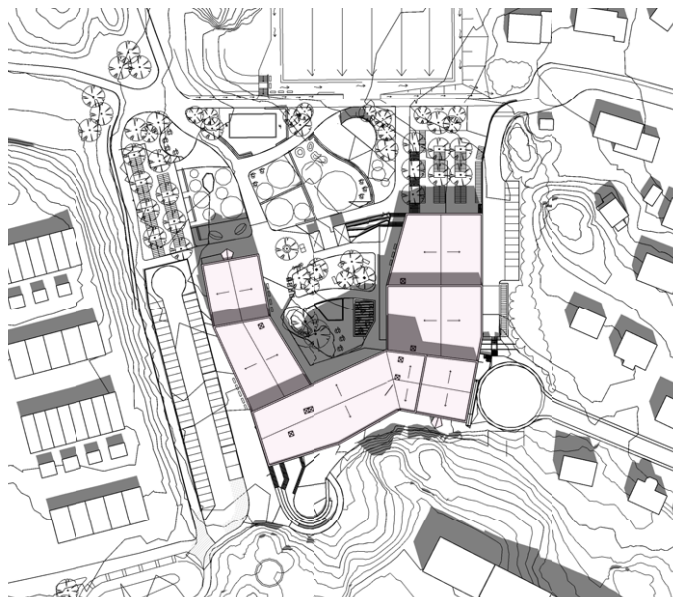

kl. 17.00

kl. 18.00

kl. 19.00

SOLSTUDIE

JUNI 21

kl. 09.00

kl. 12.00

kl. 15.00

kl. 17.00

kl. 18.00

kl. 19.00

SOLSTUDIE

AUGUSTI 21

kl. 09.00

kl. 12.00

kl. 15.00

kl. 17.00

kl. 18.00

kl. 19.00

SOLSTUDIE

SEPTEMBER 21

kl. 09.00

kl. 12.00

kl. 15.00

kl. 17.00

kl. 18.00

kl. 19.00

SOLSTUDIE

DECEMBER 21

kl. 09.00

kl. 12.00

kl. 15.00