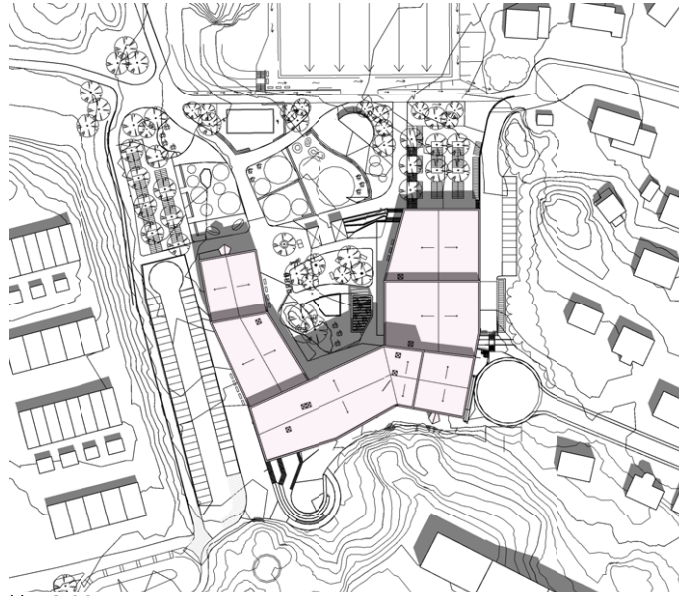

kl. 17.00

kl. 18.00

kl. 19.00

SOLSTUDIE

JUNI 21

kl. 09.00

kl. 12.00

kl. 15.00

kl. 17.00

kl. 18.00

kl. 19.00

SOLSTUDIE

AUGUSTI 21

kl. 09.00

kl. 12.00

kl. 15.00

kl. 17.00

kl. 18.00

kl. 19.00

SOLSTUDIE

SEPTEMBER 21

kl. 09.00

kl. 12.00

kl. 15.00