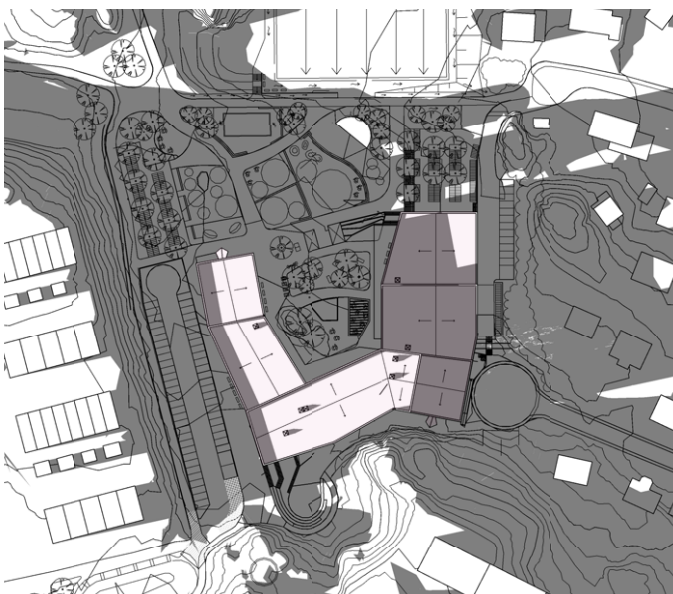

Fasad mot väster

Fasad mot söder

Fasad mot norr

SOLSTUDIE

MARS 21

kl. 09.00

kl. 12.00

kl. 15.00

kl. 17.00

kl. 18.00

kl. 19.00

SOLSTUDIE

MAJ 21

kl. 09.00

kl. 12.00

kl. 15.00