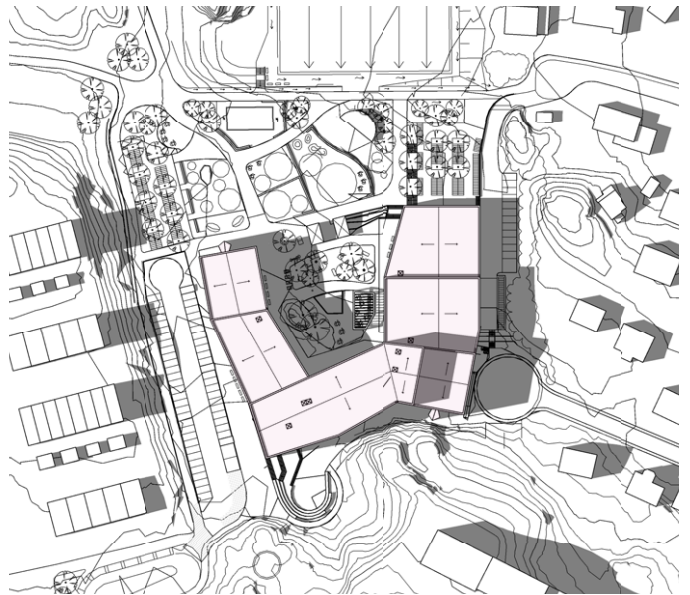

kl. 17.00

kl. 18.00

kl. 19.00

SOLSTUDIE

JUNI 21

kl. 09.00

kl. 12.00

kl. 15.00

kl. 17.00

kl. 18.00

kl. 19.00

SOLSTUDIE

AUGUSTI 21

kl. 09.00

kl. 12.00

kl. 15.00

kl. 17.00

kl. 18.00

kl. 19.00

SOLSTUDIE

SEPTEMBER 21

kl. 09.00

kl. 12.00

kl. 15.00