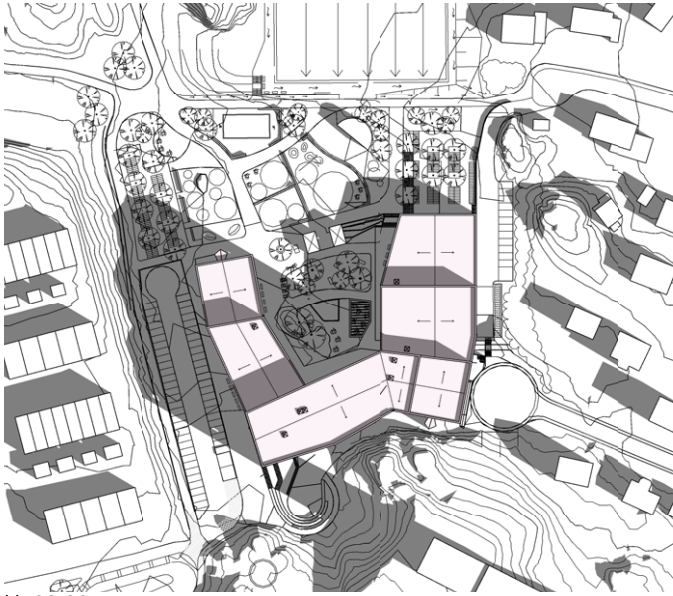

kl. 17.00

kl. 18.00

kl. 19.00

SOLSTUDIE

AUGUSTI 21

kl. 09.00

kl. 12.00

kl. 15.00

kl. 17.00

kl. 18.00

kl. 19.00

SOLSTUDIE

SEPTEMBER 21

kl. 09.00

kl. 12.00

kl. 15.00

kl. 17.00

kl. 18.00

kl. 19.00

SOLSTUDIE

DECEMBER 21

kl. 09.00

kl. 12.00

kl. 15.00