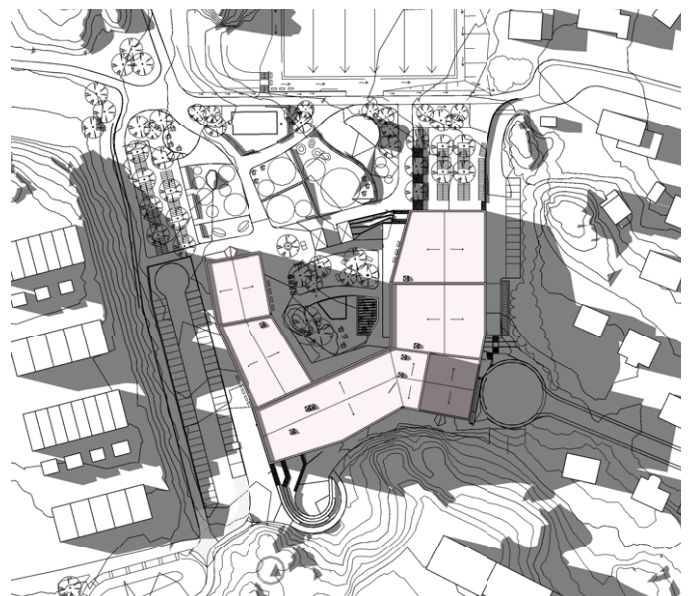

Fasad mot väster

Fasad mot söder

Fasad mot norr

SOLSTUDIE

MARS 21

kl. 09.00

kl. 12.00

kl. 15.00

kl. 17.00

kl. 18.00

kl. 19.00

SOLSTUDIE

MAJ 21

kl. 09.00

kl. 12.00

kl. 15.00

kl. 17.00

kl. 18.00

kl. 19.00

SOLSTUDIE

JUNI 21

kl. 09.00

kl. 12.00

kl. 15.00