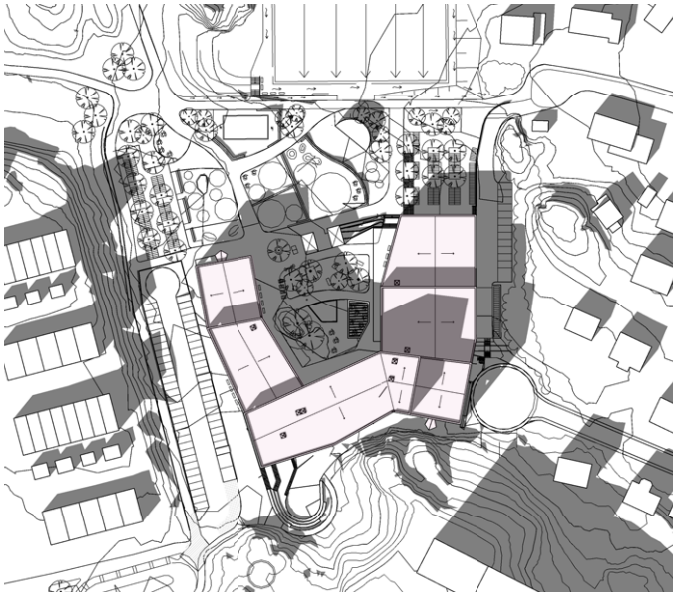

kl. 17.00

kl. 18.00

kl. 19.00

SOLSTUDIE

AUGUSTI 21

kl. 09.00

kl. 12.00

kl. 15.00

kl. 17.00

kl. 18.00

kl. 19.00

SOLSTUDIE

SEPTEMBER 21

kl. 09.00

kl. 12.00

kl. 15.00

kl. 17.00

kl. 18.00

kl. 19.00

SOLSTUDIE

DECEMBER 21

kl. 09.00

kl. 12.00

kl. 15.00