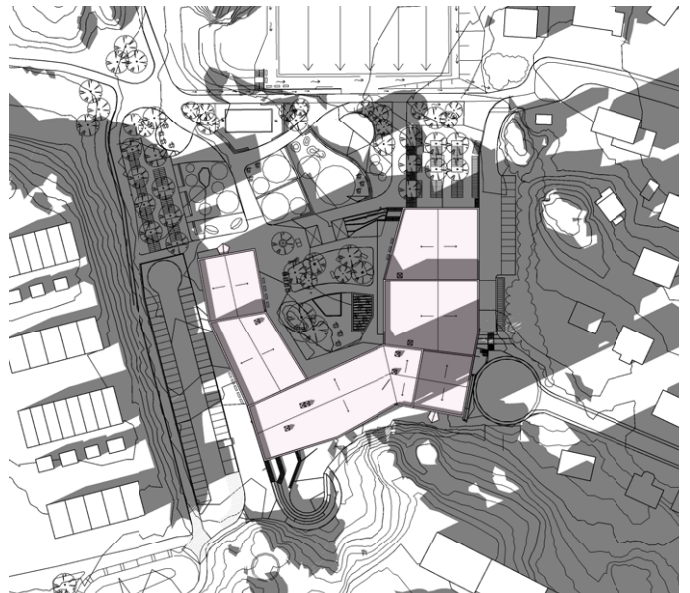

Fasad mot väster

Fasad mot söder

Fasad mot norr

SOLSTUDIE

MARS 21

kl. 09.00

kl. 12.00

kl. 15.00

kl. 17.00

kl. 18.00

kl. 19.00

SOLSTUDIE

MAJ 21

kl. 09.00

kl. 12.00

kl. 15.00