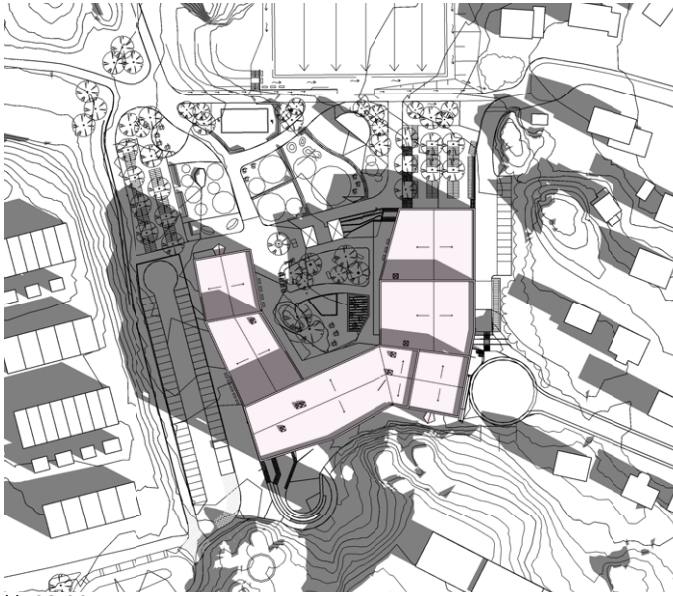

Fasad mot väster

Fasad mot söder

Fasad mot norr

SOLSTUDIE

MARS 21

kl. 09.00

kl. 12.00

kl. 15.00

kl. 17.00

kl. 18.00

kl. 19.00

SOLSTUDIE

MAJ 21

kl. 09.00

kl. 12.00

kl. 15.00