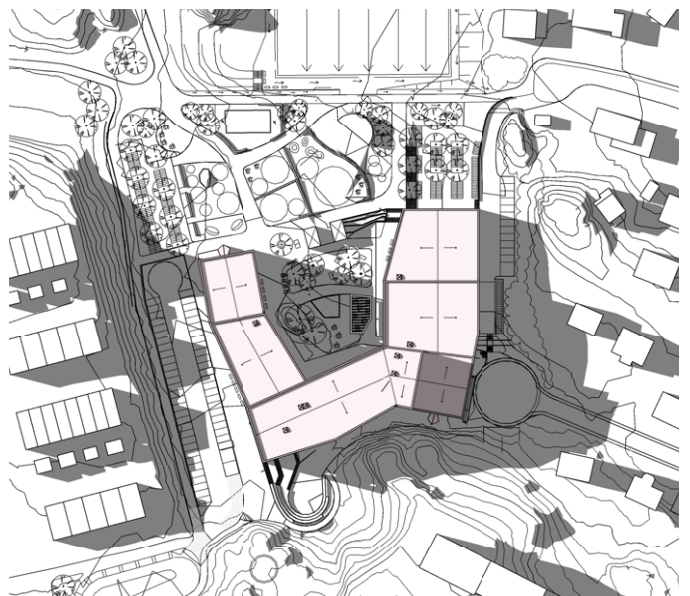

kl. 17.00

kl. 18.00

kl. 19.00

SOLSTUDIE

JUNI 21

kl. 09.00

kl. 12.00

kl. 15.00

kl. 17.00

kl. 18.00

kl. 19.00

SOLSTUDIE

AUGUSTI 21

kl. 09.00

kl. 12.00

kl. 15.00

kl. 17.00

kl. 18.00

kl. 19.00

SOLSTUDIE

SEPTEMBER 21

kl. 09.00

kl. 12.00

kl. 15.00