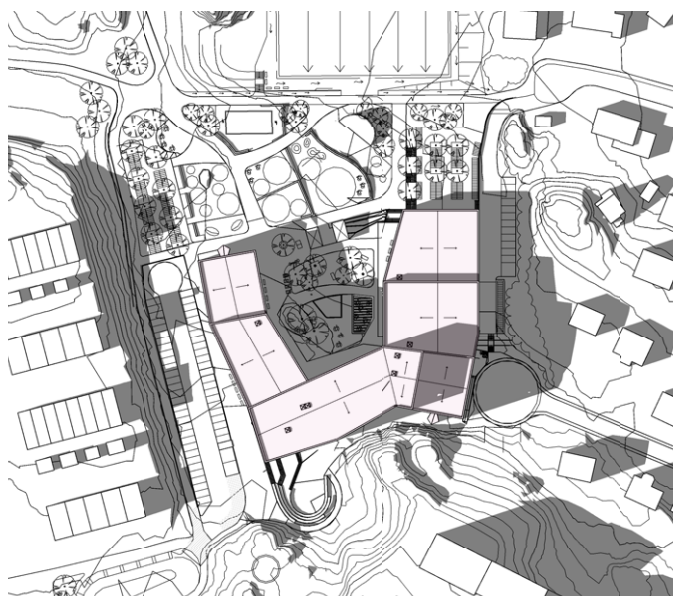

kl. 17.00

kl. 18.00

kl. 19.00

SOLSTUDIE

JUNI 21

kl. 09.00

kl. 12.00

kl. 15.00

kl. 17.00

kl. 18.00

kl. 19.00

SOLSTUDIE

AUGUSTI 21

kl. 09.00

kl. 12.00

kl. 15.00

kl. 17.00

kl. 18.00

kl. 19.00

SOLSTUDIE

SEPTEMBER 21

kl. 09.00

kl. 12.00

kl. 15.00

kl. 17.00

kl. 18.00

kl. 19.00

SOLSTUDIE

DECEMBER 21

kl. 09.00

kl. 12.00

kl. 15.00