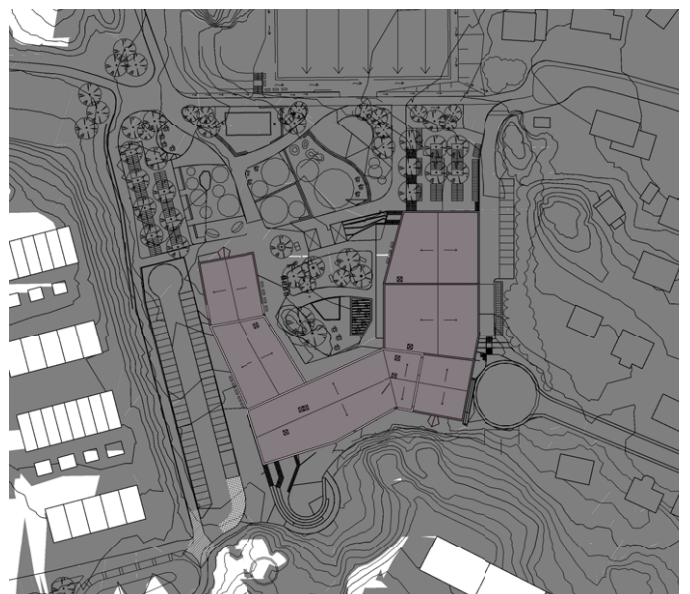

SOLSTUDIE

MARS 21

kl. 19.00