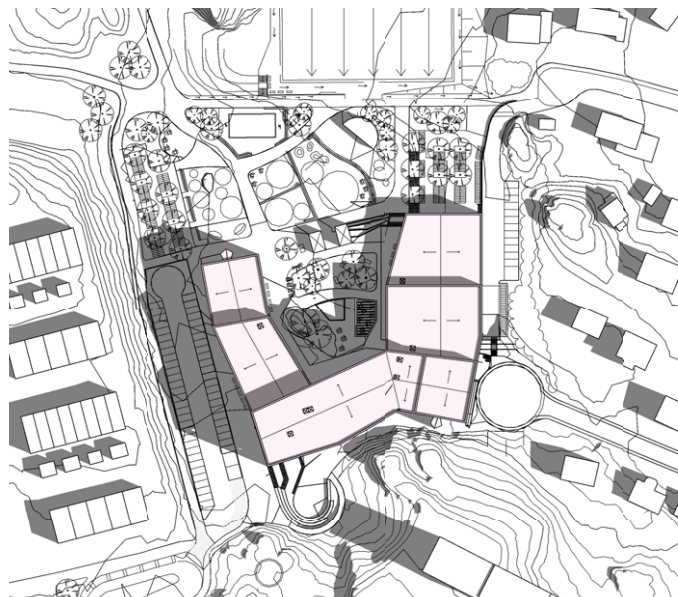

kl. 17.00

kl. 18.00

kl. 19.00

SOLSTUDIE

AUGUSTI 21

kl. 09.00

kl. 12.00

kl. 15.00

kl. 17.00

kl. 18.00

kl. 19.00

SOLSTUDIE

SEPTEMBER 21

kl. 09.00

kl. 12.00

kl. 15.00

kl. 17.00

kl. 18.00

kl. 19.00

SOLSTUDIE

DECEMBER 21

kl. 09.00

kl. 12.00

kl. 15.00