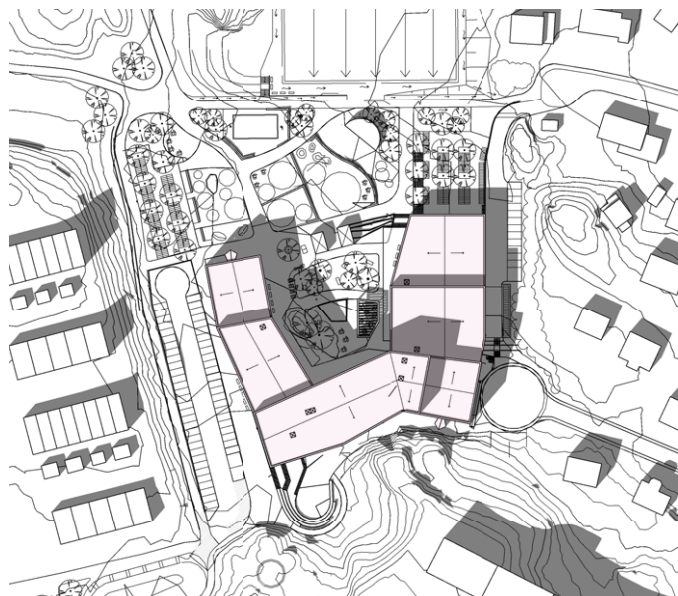

kl. 17.00

kl. 18.00

kl. 19.00

SOLSTUDIE

JUNI 21

kl. 09.00

kl. 12.00

kl. 15.00

kl. 17.00

kl. 18.00

kl. 19.00

SOLSTUDIE

AUGUSTI 21

kl. 09.00

kl. 12.00

kl. 15.00

kl. 17.00

kl. 18.00

kl. 19.00

SOLSTUDIE

SEPTEMBER 21

kl. 09.00

kl. 12.00

kl. 15.00

kl. 17.00

kl. 18.00

kl. 19.00

SOLSTUDIE

DECEMBER 21

kl. 09.00

kl. 12.00

kl. 15.00