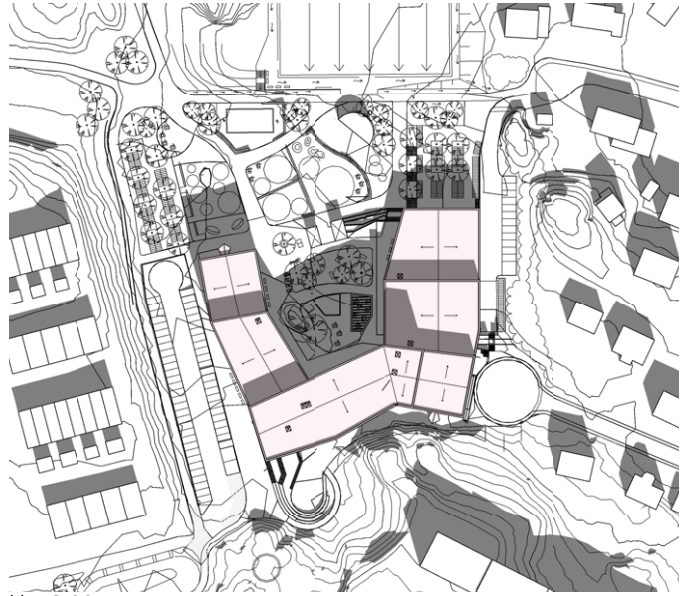

Fasad mot väster

Fasad mot söder

Fasad mot norr

SOLSTUDIE

MARS 21

kl. 09.00

kl. 12.00

kl. 15.00

kl. 17.00

kl. 18.00

kl. 19.00

SOLSTUDIE

MAJ 21

kl. 09.00

kl. 12.00

kl. 15.00

kl. 17.00

kl. 18.00

kl. 19.00

SOLSTUDIE

JUNI 21

kl. 09.00

kl. 12.00

kl. 15.00