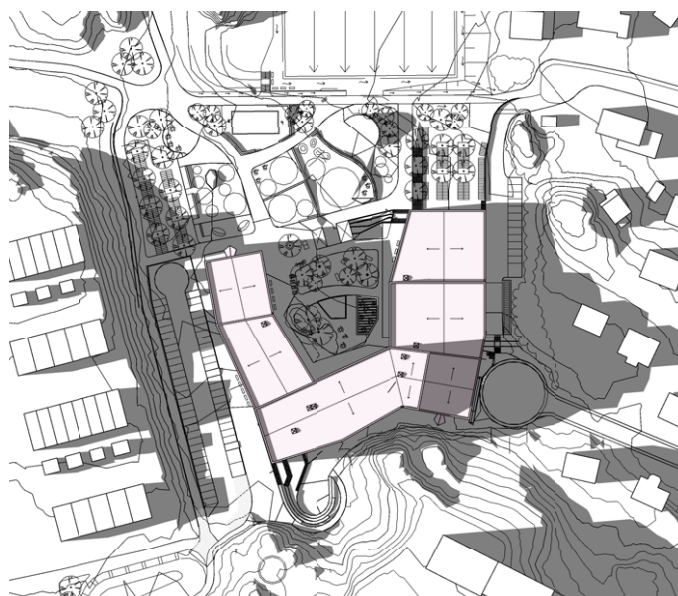

kl. 17.00

kl. 18.00

kl. 19.00

SOLSTUDIE

JUNI 21

kl. 09.00

kl. 12.00

kl. 15.00

kl. 17.00

kl. 18.00

kl. 19.00

SOLSTUDIE

AUGUSTI 21

kl. 09.00

kl. 12.00

kl. 15.00

kl. 17.00

kl. 18.00

kl. 19.00

SOLSTUDIE

SEPTEMBER 21

kl. 09.00

kl. 12.00

kl. 15.00

kl. 17.00

kl. 18.00

kl. 19.00

SOLSTUDIE

DECEMBER 21

kl. 09.00

kl. 12.00

kl. 15.00